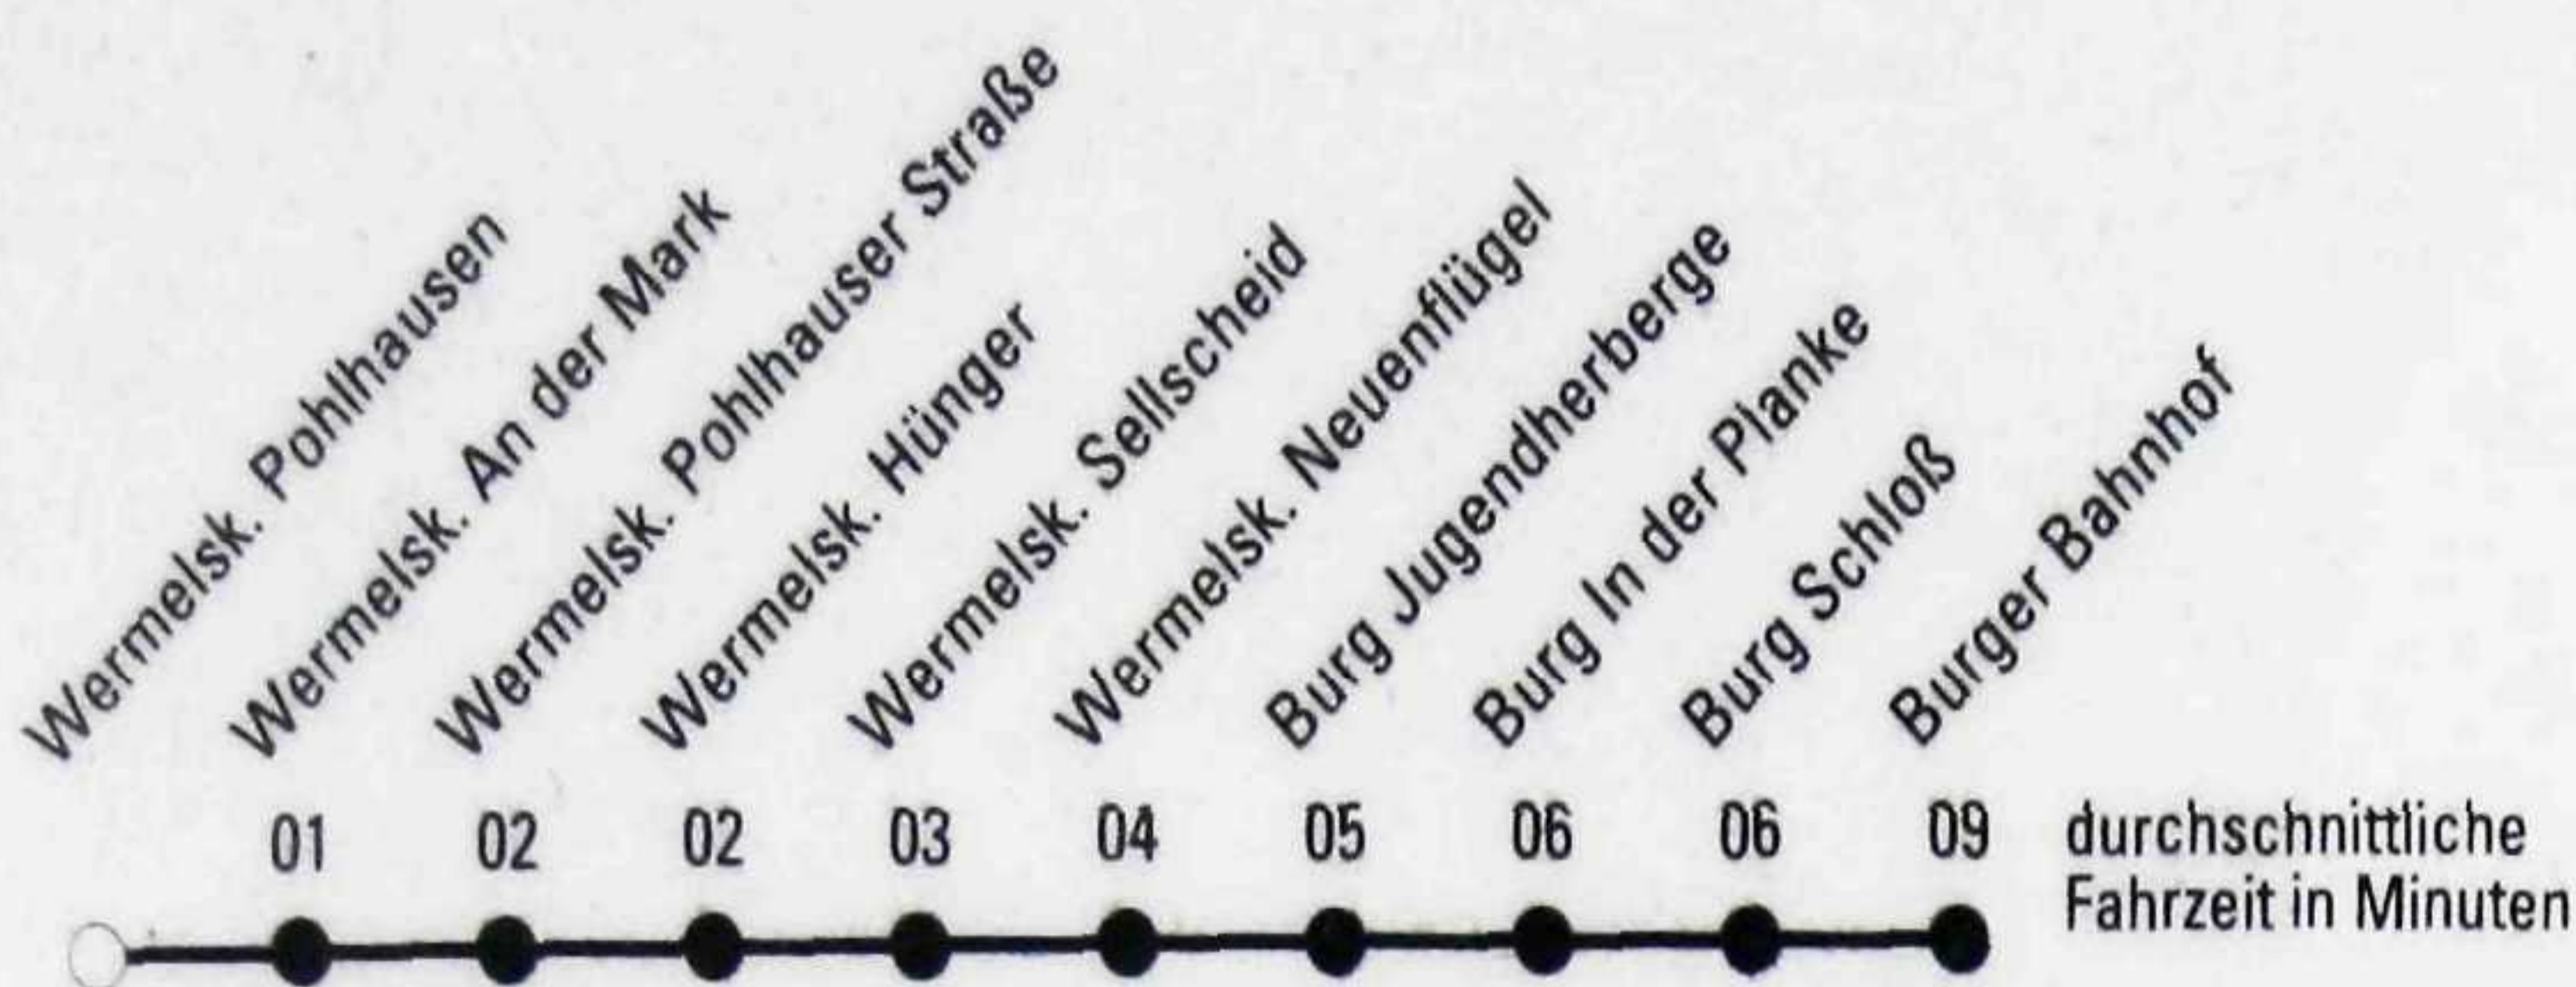

266

Richtung Solingen Burg

AbfahrtsHaltestelle: Wermelsk. Pohlhausen

Gültig ab 15.12.2013

ohne Gewähr

🕒	Montag - Freitag	Samstag	Sonn- und Feiertag	🕒
6	24	--	--	6
7	31	--	--	7
8	31	31	--	8
9	31	31	--	9
10	31	--	--	10
11	31	31	--	11
12	31	31	--	12
13	31	31	31	13
14	31	--	--	14
15	31	31	31	15
16	01 31	--	--	16
17	01 31	31	31	17
18	01 31	--	--	18
19	01 31	31	31	19
20	31	--	--	20
21	31 ^a	--	--	21
22	31 ^a	--	--	22
23	31 ^W _a	--	--	23
0	31 ^W _a	--	--	0

Die gesamte Linie verkehrt am 24.12. lt. besonderer Bekanntmachung

☎ = TaxiBus; anfordern spätestens 30 Min. vor Abfahrt unter Tel. 0180 6 151515 (20 Cent/Anruf aus dem dt. Festnetz; Mobilfunk 60 Cent/Anruf)! Gruppen über 5 Personen melden sich bitte 3 Tage vorher unter v.g. Tel. Nr. an!

W = nur freitags

a = bis Wermelsk. Neuenflügel

Regionalverkehr Köln GmbH (RVK)
 Niederlassung 42929 Wermelskirchen
 KundenCenter GLmobil, Bahnhofstraße 6
 Öffnungszeiten: Mo-Fr 9:00 - 13:00 Uhr und 13:30 - 17:00 Uhr
 glmobil-wermelskirchen@rvk.de

Abfahrten auf Ihr Handy:
 Einfach QR-Code abfotografieren und Fahrplan anzeigen lassen.

RVK-Service-Nummer: (01806) 13 13 13
 (20 Cent/Anruf aus dem dt. Festnetz; Mobilfunk max. 60 Cent/Anruf)